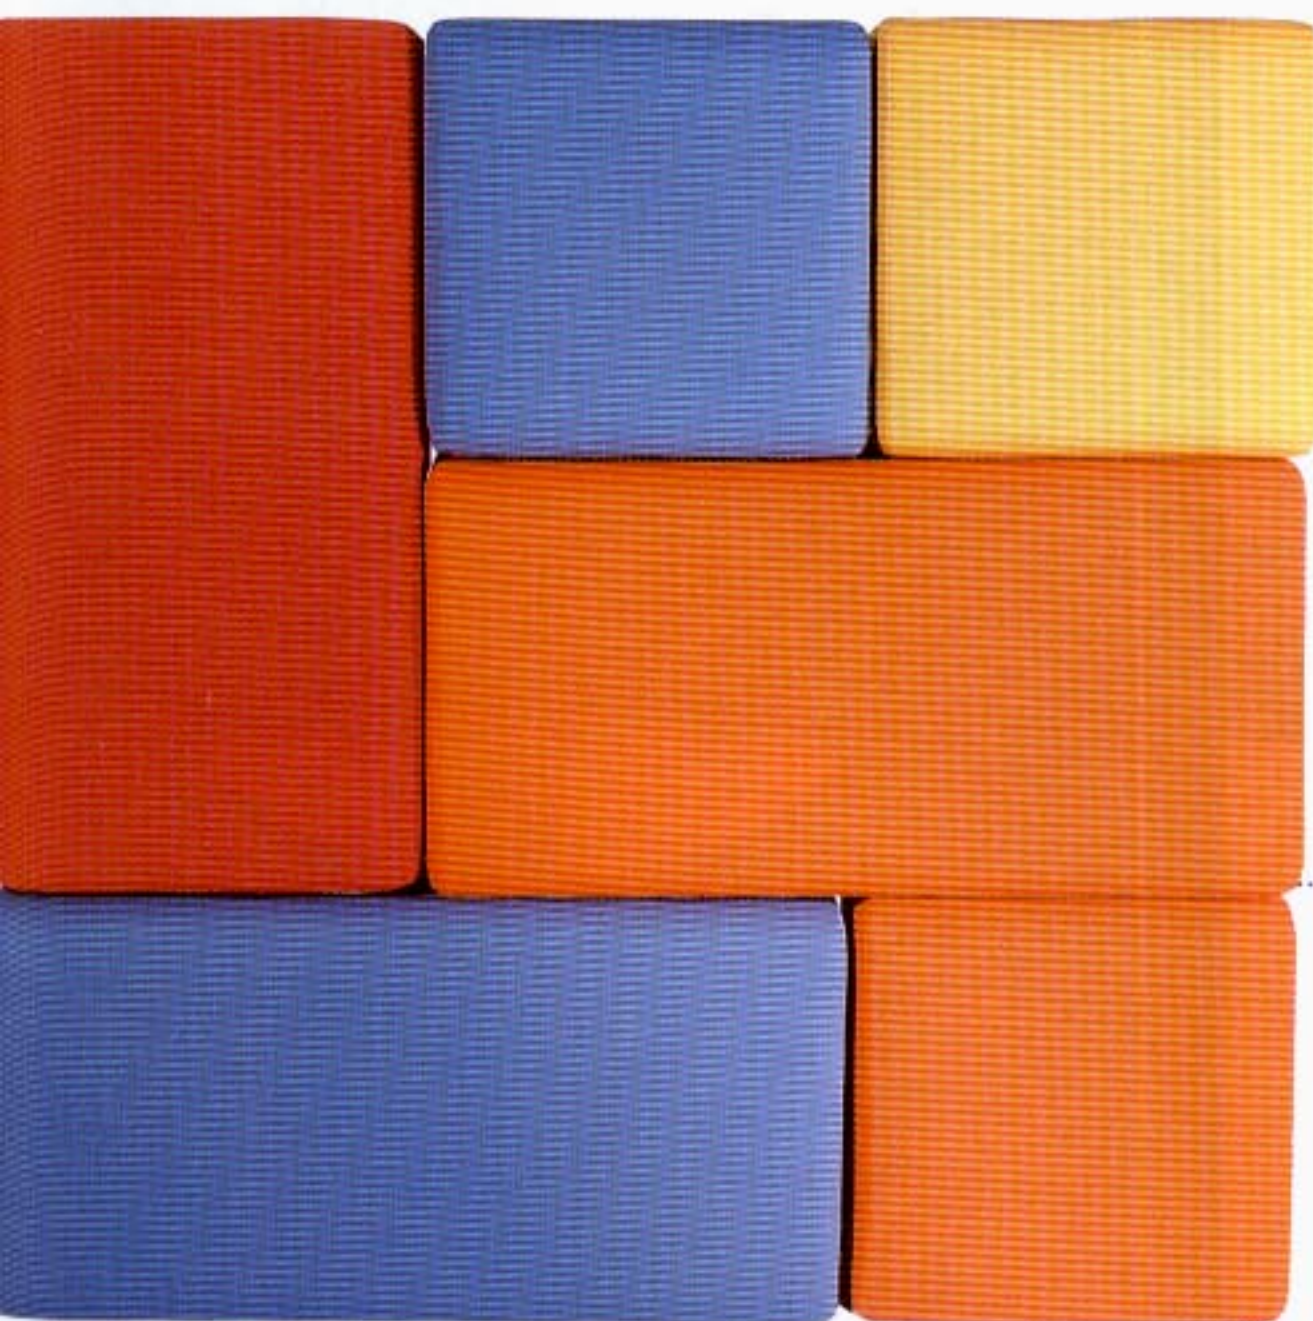

Mille combinazioni di forma e personali accostamenti di colori. La fantasia prende forma con Puff!, la morbidissima seduta firmata Figurae di Jds, perfetta per un ambiente moderno e accogliente. A thousand different combinations of form and colour. Fantasy takes form with Puff!, the softest seat designed by Figurae for JDS, perfect for a modern and welcoming environment.