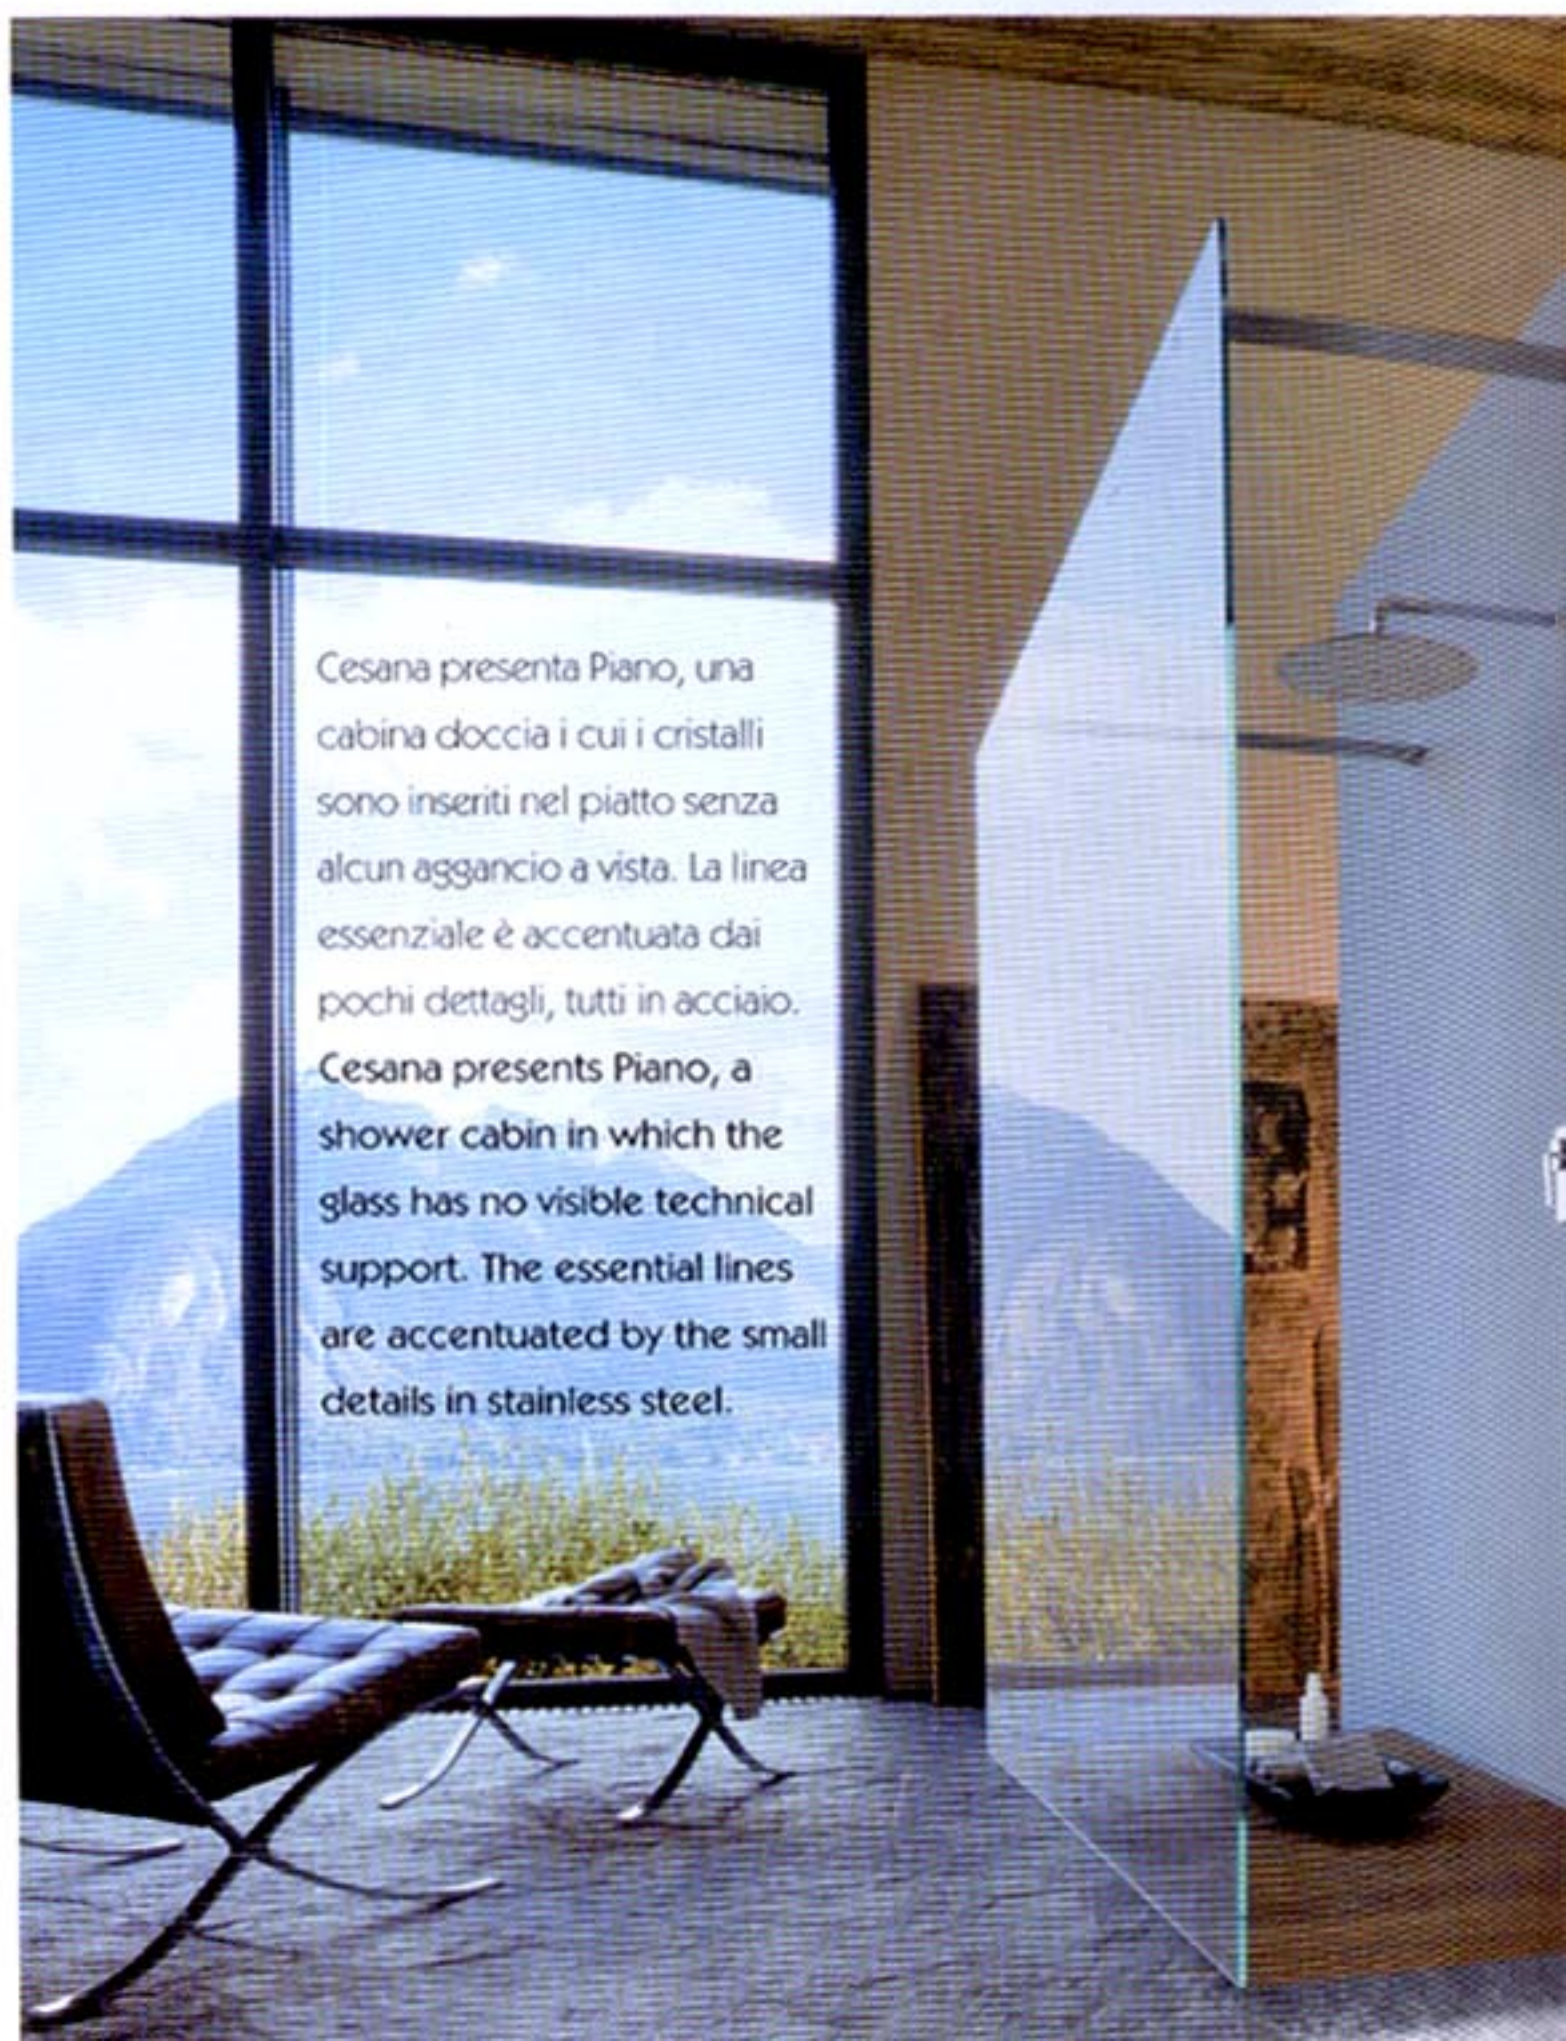

Cesana presenta Piano, una cabina doccia i cui cristalli sono inseriti nel piatto senza alcun aggancio a vista. La linea essenziale è accentuata dai pochi dettagli, tutti in acciaio. Cesana presents Piano, a shower cabin in which the glass has no visible technical support. The essential lines are accentuated by the small details in stainless steel.